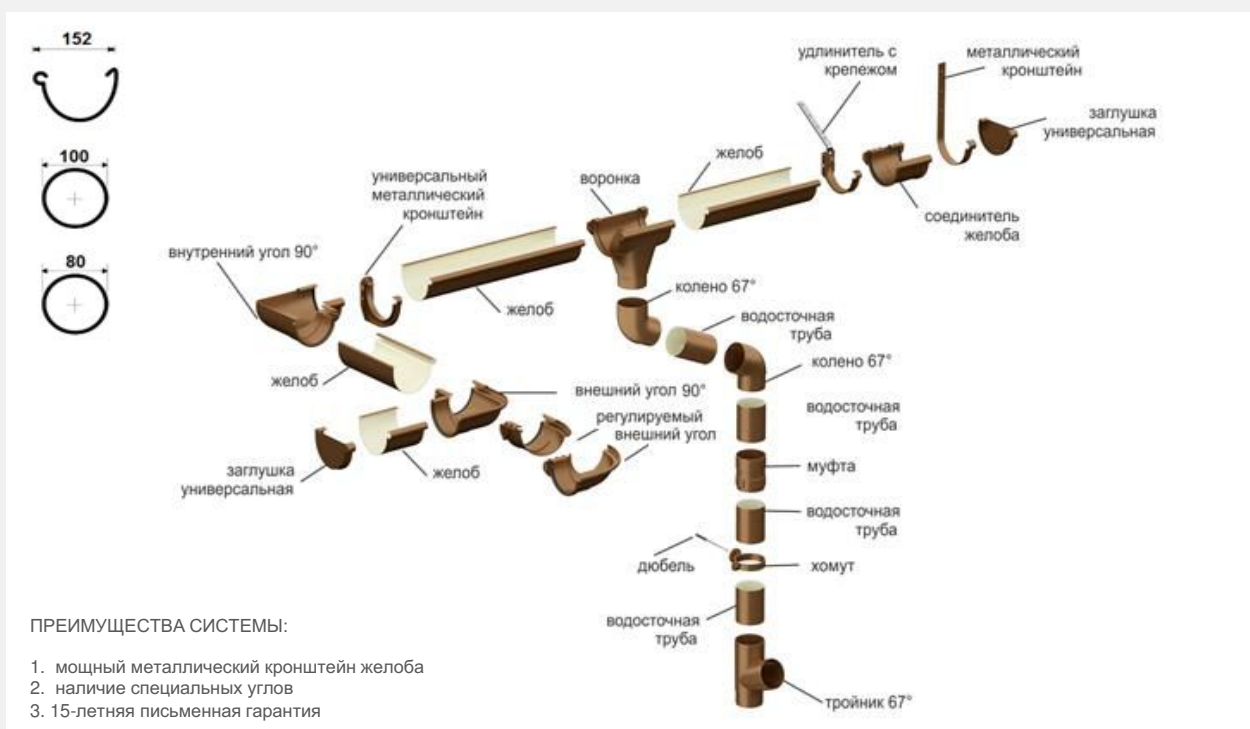

GALECO PVC 152 / 100 / 80

цвет: белый RAL9010, коричневый RAL8019

№	наименование	материал	цена, руб / шт.	
			Ø 152	
элементы желоба				
1	водосточный желоб Ø152 мм 4 м.п.	пвх	954	
2	пластиковый кронштейн	пвх	119	
3	металлический кронштейн улучшенный	сталь	189	
4	металлический кронштейн универсальный	сталь	165	
5	удлинитель с крепежом 4 x 25	сталь	124	
6	соединитель желоба	пвх	377	
7	внешний / внутренний угол 90°	пвх	504	
8	специальный угол внешний / внутренний 91° - 179°	пвх	1 148	
9	специальный угол внешний / внутренний < 90°	пвх	2 295	
10	специальный угол внешний регулируемый 90° - 150°	пвх	1 610	
11	специальный двухплоскостной угол внешний / внутренний (по эскизу)	пвх	3 304	
12	внешний / внутренний угол 135°	пвх	1 148	
13	воронка для трубы Ø 100 мм	пвх	600	
14	воронка для трубы Ø 80 мм	пвх	600	
15	заглушка левая / правая	пвх	208	
элементы трубы			Ø 80	Ø 100
16	водосточная труба 4 м.п.	пвх	1 126	1 294
17	муфта	пвх	255	292
18	колено 67°	пвх	275	316
19	колено 45°	пвх		387
20	тройник 67°	пвх	478	549
21	хомут	пвх	156	179
22	крепление хомута с дюбелем 100 мм	сталь	43	43
23	крепление хомута с дюбелем 140 мм	сталь	47	47
сопутствующие элементы				
24	металлический кронштейн улучшенный Apex XL-4N 4 мм	сталь	172	
25	клей для специального регулируемого угла Titan Professional серый, 290 мл	полимер	12,93 у.е.*	

ПРЕИМУЩЕСТВА СИСТЕМЫ:

1. мощный металлический кронштейн желоба
2. наличие специальных углов
3. 15-летняя письменная гарантия

цены указаны в рублях с учетом НДС на 20.04.2015 г. □

* 1 у.е. равен 1 евро по курсу ЦБ РФ на день оплаты